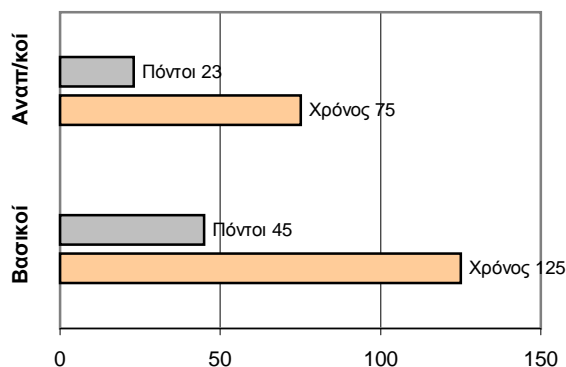

ΤΕΛΙΚΟ ΣΚΟΡ

Α.Ε.Σ.ΕΛ. 68 - 56 Ιάσοντας Ν.

Διατητές: Ηπιώτης- Γαβριήλ

Ανά περίοδο:	1η	2η	3η	4η
Α.Ε.Σ.ΕΛ.	21	12	23	12
Ιάσοντας Ν.	15	12	16	13

Τέλος περιόδου	1η	2η	3η	4η
Α.Ε.Σ.ΕΛ.	21	33	56	68
Ιάσοντας Ν.	15	27	43	56

Προπονητής: Ρουμπελάκης Γ.- Ιντζελέρ Μ.

Α.Ε. ΣΟΥΡΜΕΝΩΝ - ΕΛΛΗΝΙΚΟΥ

Αφινιδασμοί: 5 / 8

# Παίχτης	Συμ/χή (min)	Π	ΕΛ. Β.	2π	3π	Ριμπ.		Ασ	Κλ	Λ	Ταπ	Φάουλ		Rkg*
						Αμ	Επ					+	-	
4 Τράμπαρης Γ.	0	0	0 / 0	0 / 0	0 / 0	0	0	0	0	0	0	0	0	-
5 Μαλιθής Γ.	18	3	0 / 0	0 / 0	1 / 2	2	0	2	0	0	0	0	4	6
6 Νικολάκης Μ.	23	13	4 / 6	3 / 5	1 / 5	3	2	4	1	4	0	2	2	11
7 Ζηνέλης Ν.	24	3	0 / 0	0 / 5	1 / 1	2	1	3	1	2	2	1	4	5
8 Μπούτας Α.	29	2	0 / 2	1 / 1	0 / 0	8	3	3	2	2	0	3	4	14
9 Παντελάκης Γ.	26	16	2 / 7	7 / 7	0 / 2	10	4	2	1	1	0	4	2	25
10 Παπαμαρινόπουλος Α.	14	3	1 / 2	1 / 3	0 / 0	0	3	1	1	3	1	2	1	3
11 Γαλαράς Β.	17	10	0 / 0	2 / 3	2 / 4	1	0	1	0	0	0	1	0	9
12 Παπαδημητρίου Κ.	5	0	0 / 0	0 / 1	0 / 1	0	0	0	0	1	0	0	1	-
13 Μανίκας Γ.	21	7	2 / 2	1 / 5	1 / 4	1	0	0	0	1	0	2	2	0
14 Ντελής Φ.	23	11	0 / 0	1 / 2	3 / 5	2	0	0	0	2	0	1	0	8
15 Παπαδημητρίου Χ.	0	0	0 / 0	0 / 0	0 / 0	0	0	0	0	0	0	0	0	-
Ομαδικά						1	0			3		2	1	
1η Περίοδος		21	4 / 8	4 / 7	3 / 6	7	3	5	1	4	0	4	2	23
2η Περίοδος		12	1 / 2	1 / 7	3 / 6	8	4	4	2	8	0	4	8	12
3η Περίοδος		23	0 / 1	7 / 11	3 / 8	7	4	7	2	4	0	2	5	29
4η Περίοδος		12	4 / 8	4 / 7	0 / 4	8	2	0	0	3	1	8	6	9
Τελικά Στατιστικά	200	68	9 / 19	16 / 32	9 / 24	30	13	16	5	19	1	18	21	73
			47%	50%	38%	43								

Προέλευση Πόντων: